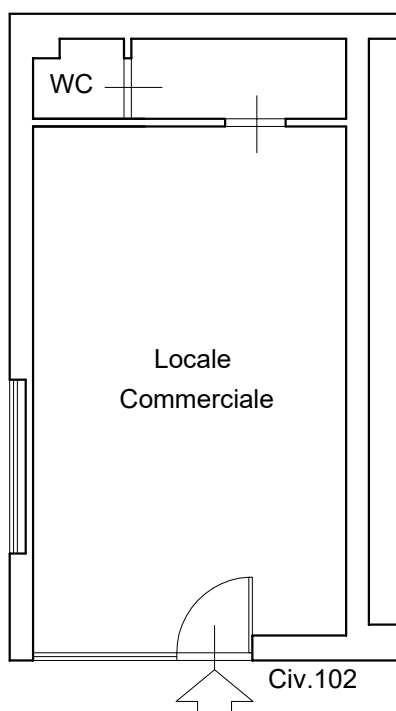

Fondo ad uso commerciale  
Via Niccolò Machiavelli n. 102 a Livorno  
(Cod. Imm. 00090904 5101)

Via Machiavelli

Cat. Catastale C/1  
Superficie Netta Mq 32,72

Allegata alla dichiarazione presentata all'Ufficio Tecnico Erariale di LIVORNO

PIANO TERRENO

ORIENTAMENTO

SCALA DI 1: 200

Ing. ROBERTO UCCELLI  
ALBO DEGLI INGEGNERI  
PROVINCIA DI LIVORNO

LIVORNO (E625) - < Foglio: 47 - Particella: 346 - Subalterno: 5 >