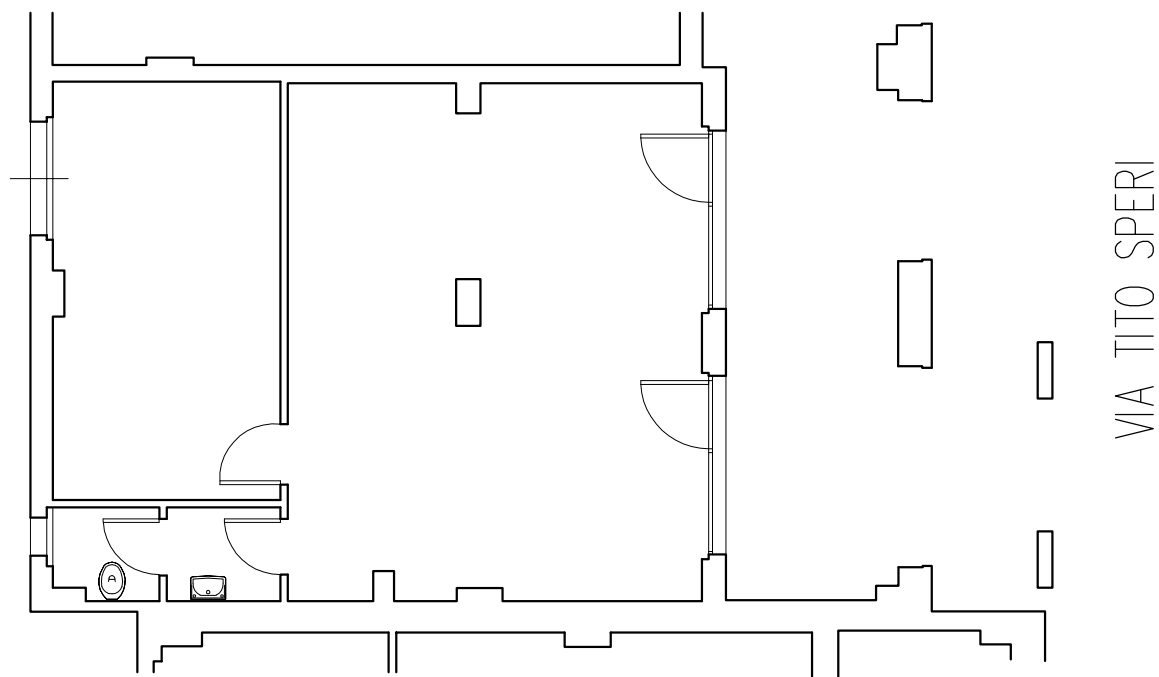

# Fondo commerciale sito in Livorno Via T.Speri n.24/26

Cod.Fondo 00090279 5401  
Sup.Netta tot. mq. 57,68  
Cat.Catastale C/1