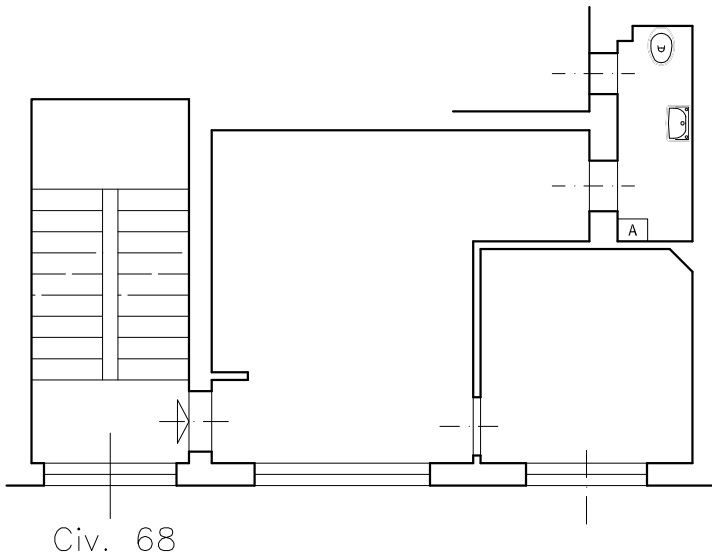

Fondo commerciale uso ufficio ubicato a Piombino in Via Petrarca 68

Cod.Fondo 10121209 5001
Sup.Netta tot. mq. 28,15
Cat.Catastale A/10

portico

VIA Petrarca